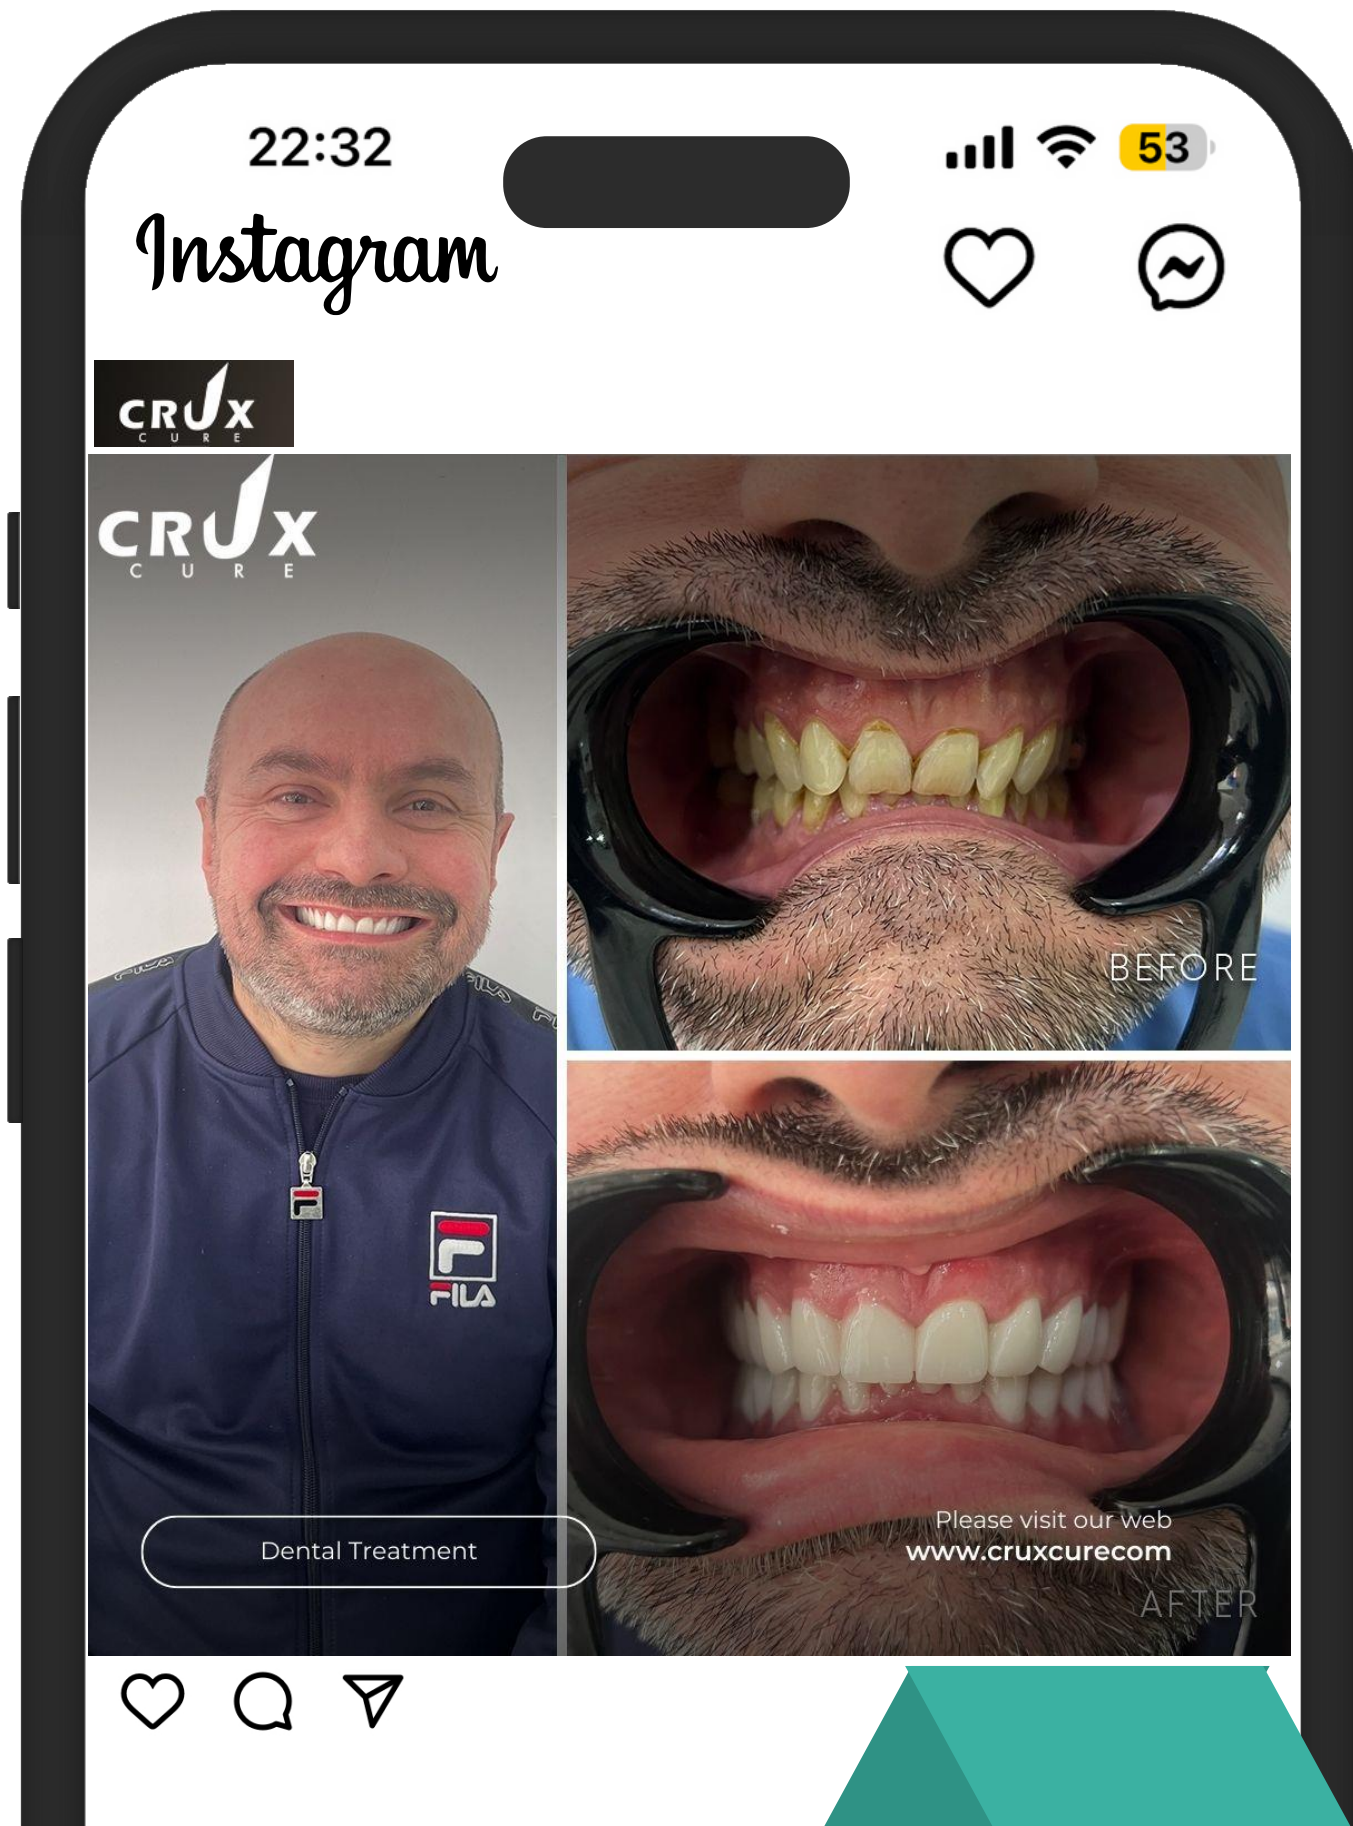

GoMauna
DIGITAL MARKETING AGENCY

GB 🦷 Transform your smile with the brilliance of E-Max Zircon Crown at Crux Cure Clinic in Izmir, Turkey.

😊 Get ready to shine bright!

🌟 Visit Crux Cure Clinic in Izmir, Turkey for top-notch dental care. We're located at Mansuroglu Mah.

FR 🦷 Transformez votre sourire avec l'éclat des facettes E-Max Zircon à la clinique Crux Cure d'Izmir, en Turquie.

😊 Préparez-vous à briller de mille feux !

🌟 Visitez Crux Cure Clinic à Izmir, en Turquie, pour des soins dentaires de premier ordre. Nous sommes situés à Mansuroglu Mah.

🌟 Explore Crux Cure Clinic in Izmir, Turkey:

📍 Your destination for top-quality dental care.

📍 Address: Mansuroglu Mah. 288/4 SK. NO: 9/1 D.: 68, Bayrakli, Izmir, TURKIYE

☎ Phone: +90 549 112 12 22

🌐 Website: www.cruxcure.com