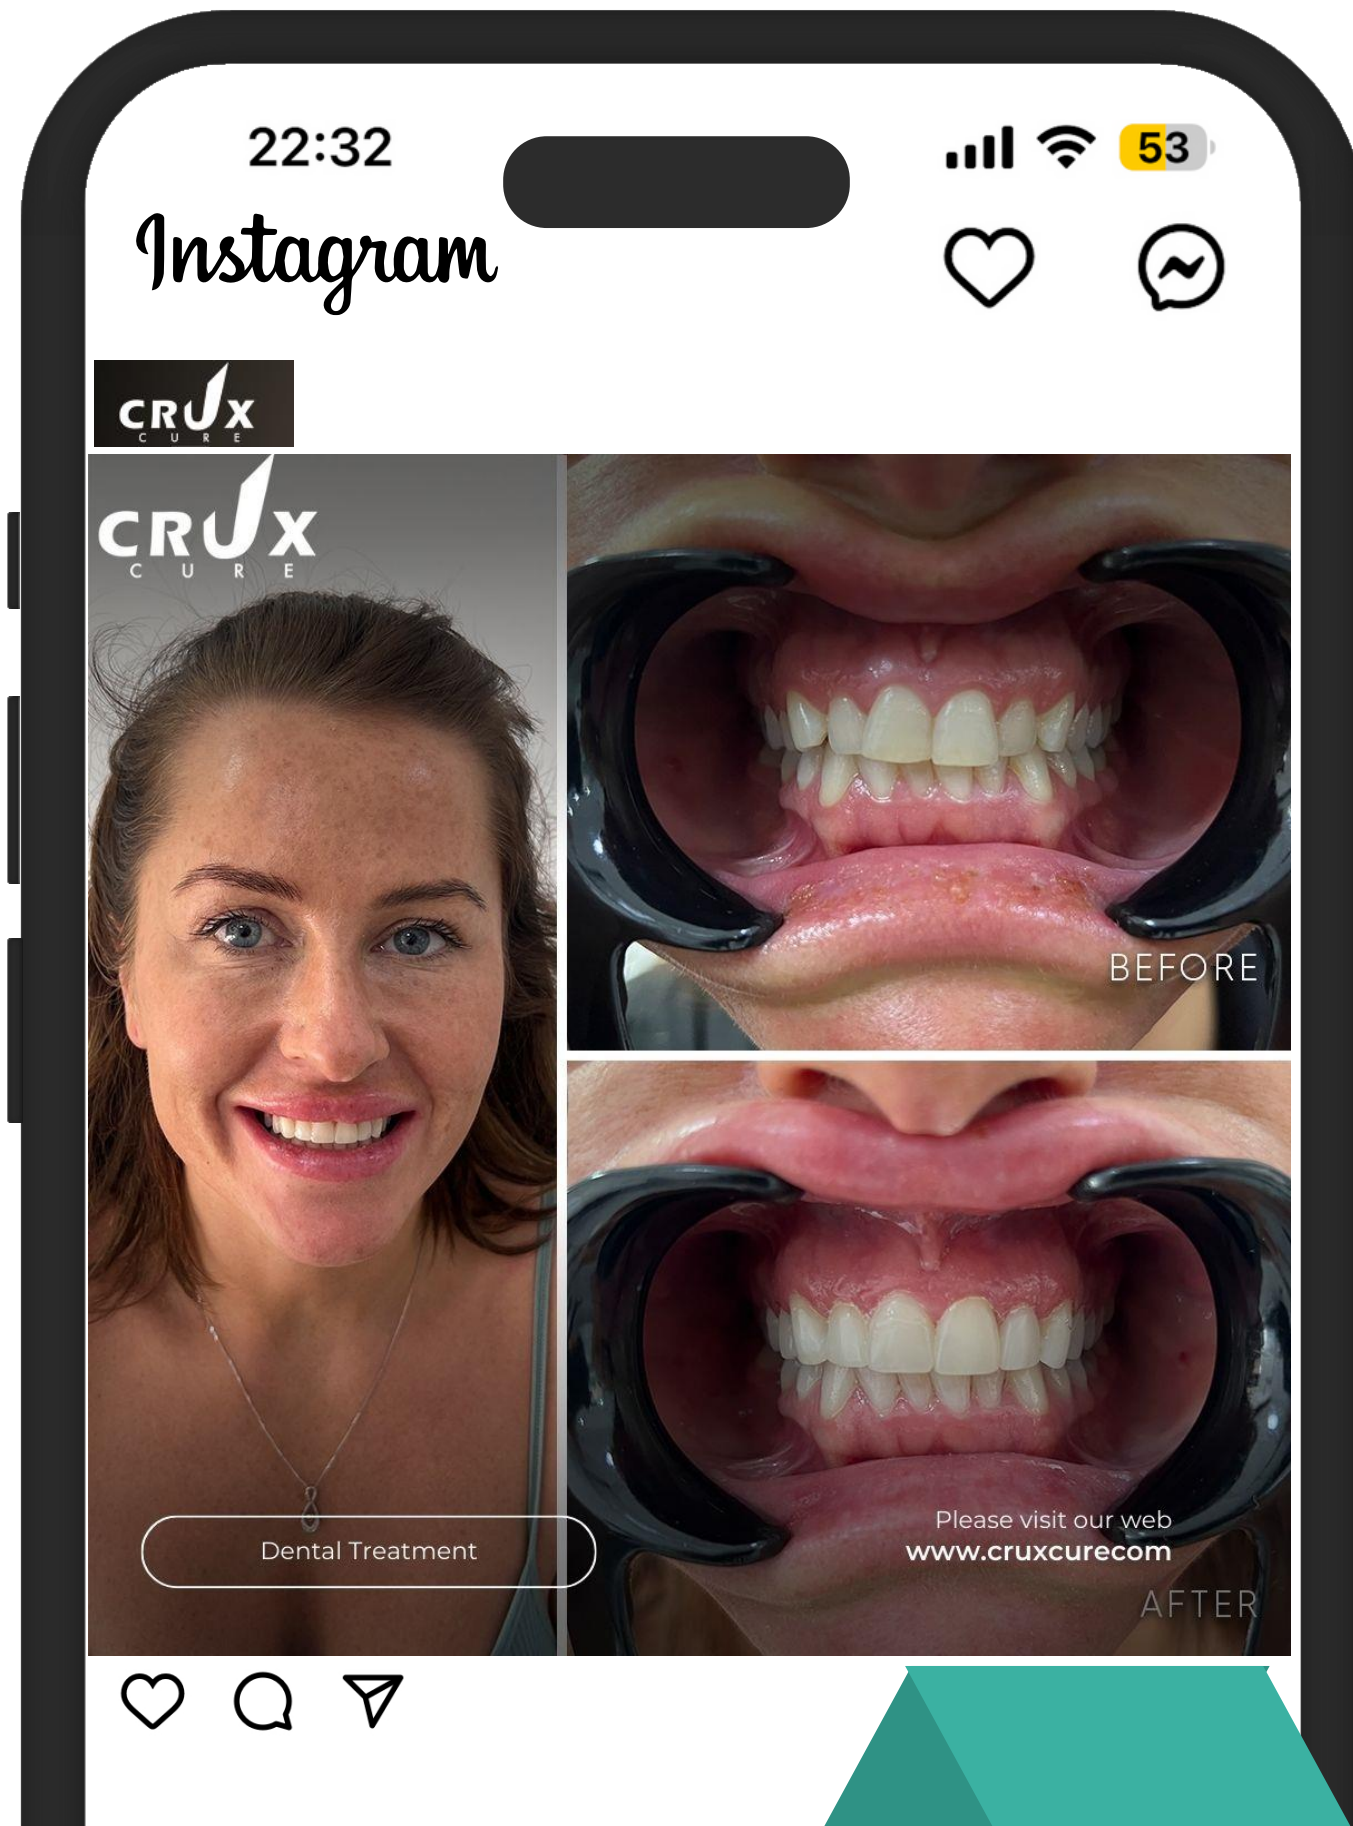

GoMauna
DIGITAL MARKETING AGENCY

GB 🦷 Enhance your smile with Bonding at Crux Cure Clinic in Izmir, Turkey. Achieve that radiant smile you've always wanted! 😊

FR 🦷 Améliorez votre sourire avec le Bonding à la clinique Crux Cure à Izmir, en Turquie. Obtenez le sourire radieux dont vous avez toujours rêvé ! 😊

📍 Explore Crux Cure Clinic in Izmir, Turkey:

📱 Your destination for top-quality dental care.

📍 Address: Mansuroglu Mah. 288/4 SK. NO: 9/1 D.: 68, Bayrakli, Izmir, TURKIYE

☎ Phone: +90 549 112 12 22

🌐 Website: www.cruxcure.com