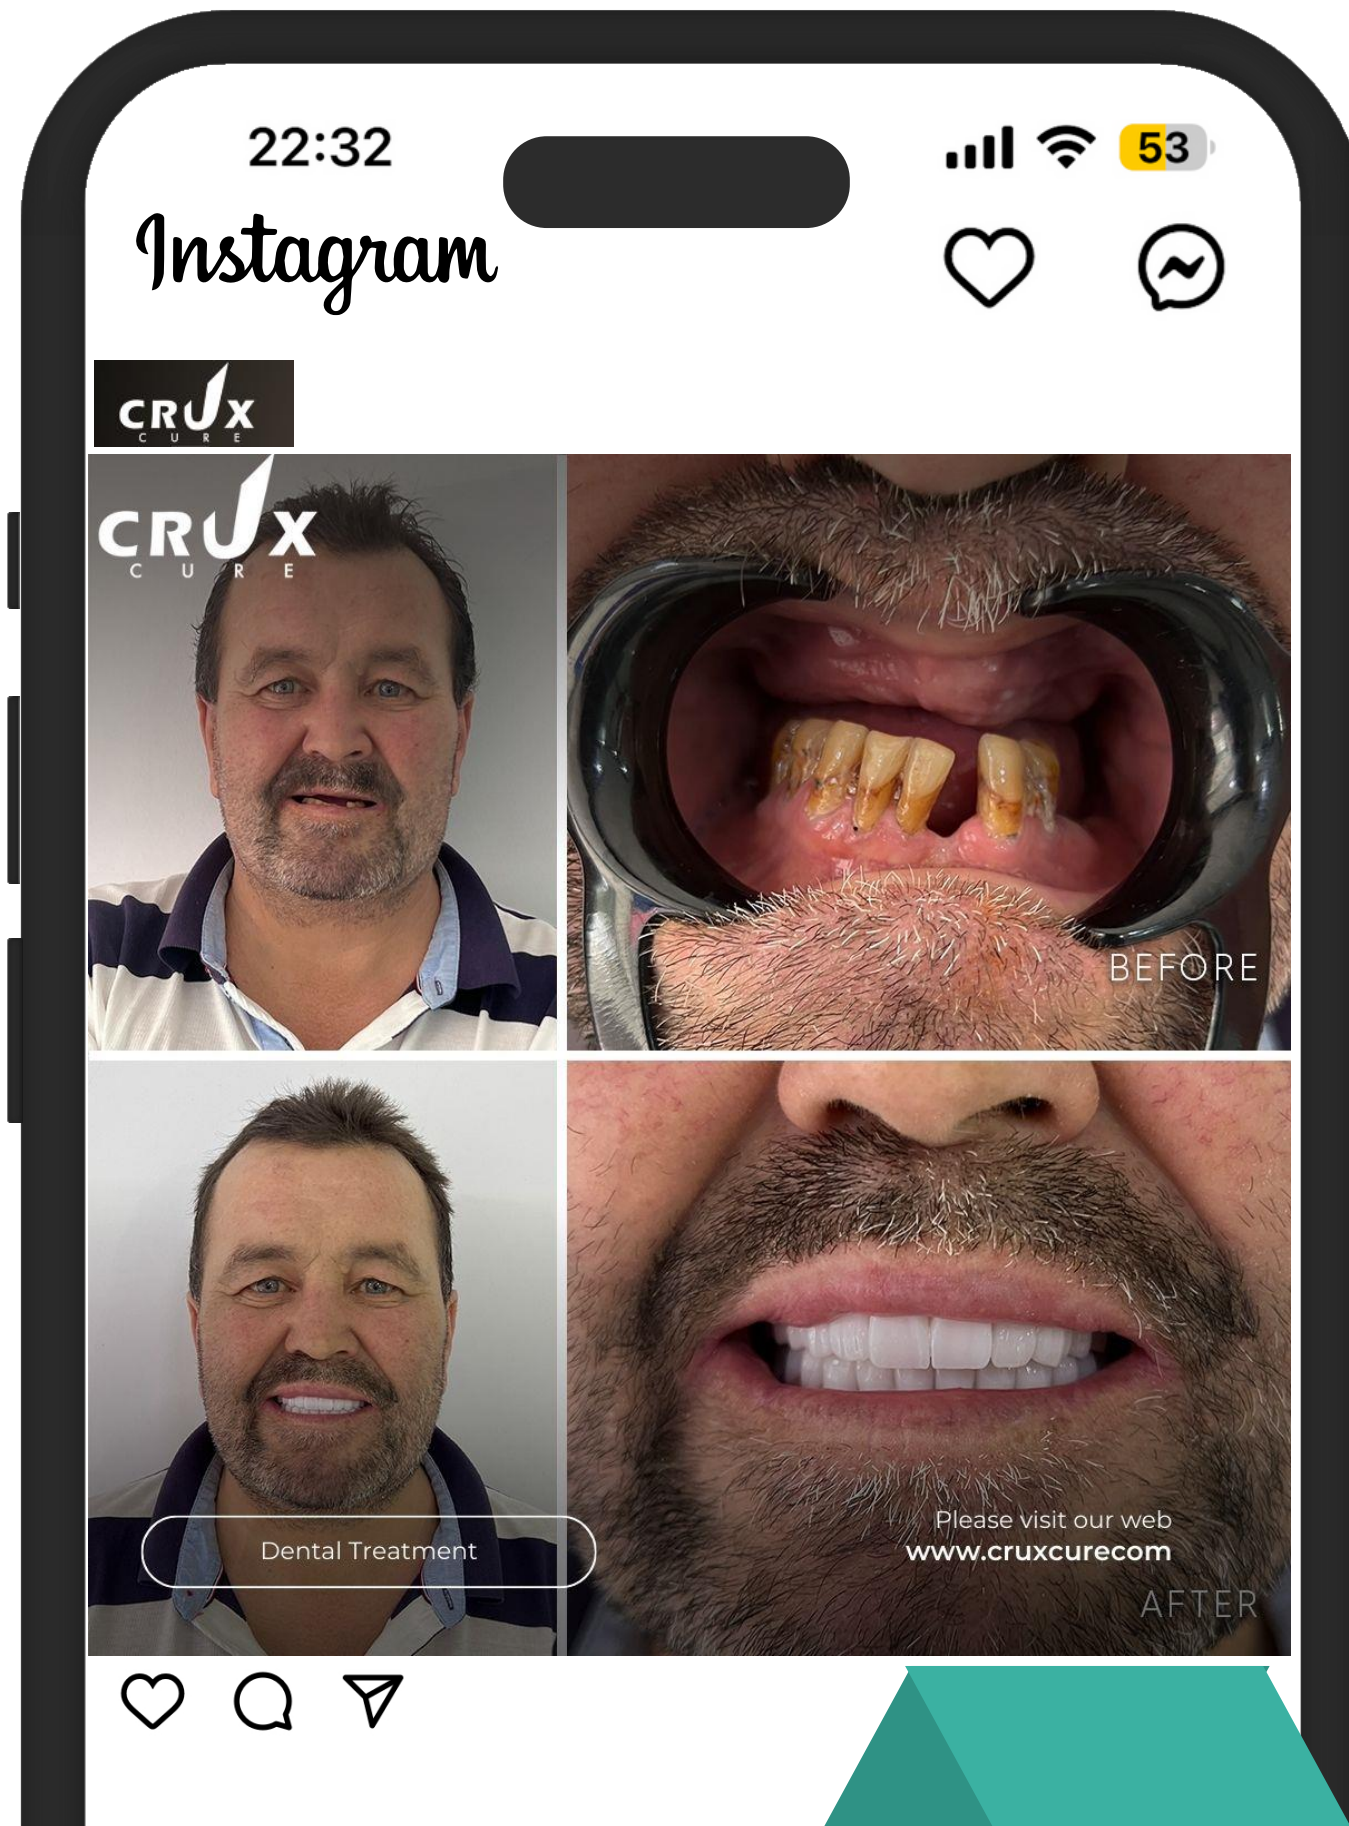

GoMauna
DIGITAL MARKETING AGENCY

👑 Discover perfection with E-max Zircon Crowns at Crux Cure Clinic in Izmir, Turkey! TR

🌟 Renowned for their durability and natural aesthetics, E-max crowns offer a smile transformation like no other. 😊💎 Elevate your dental experience with us! 📱🌐

👑 Découvrez la perfection avec les couronnes E-max Zircon à la clinique Crux Cure à Izmir, en Turquie! TR

🌟 Réputées pour leur durabilité et leur esthétique naturelle, les couronnes E-max offrent une transformation du sourire à nulle autre pareille. 😊💎 Élevez votre expérience dentaire avec nous! 📱🌐