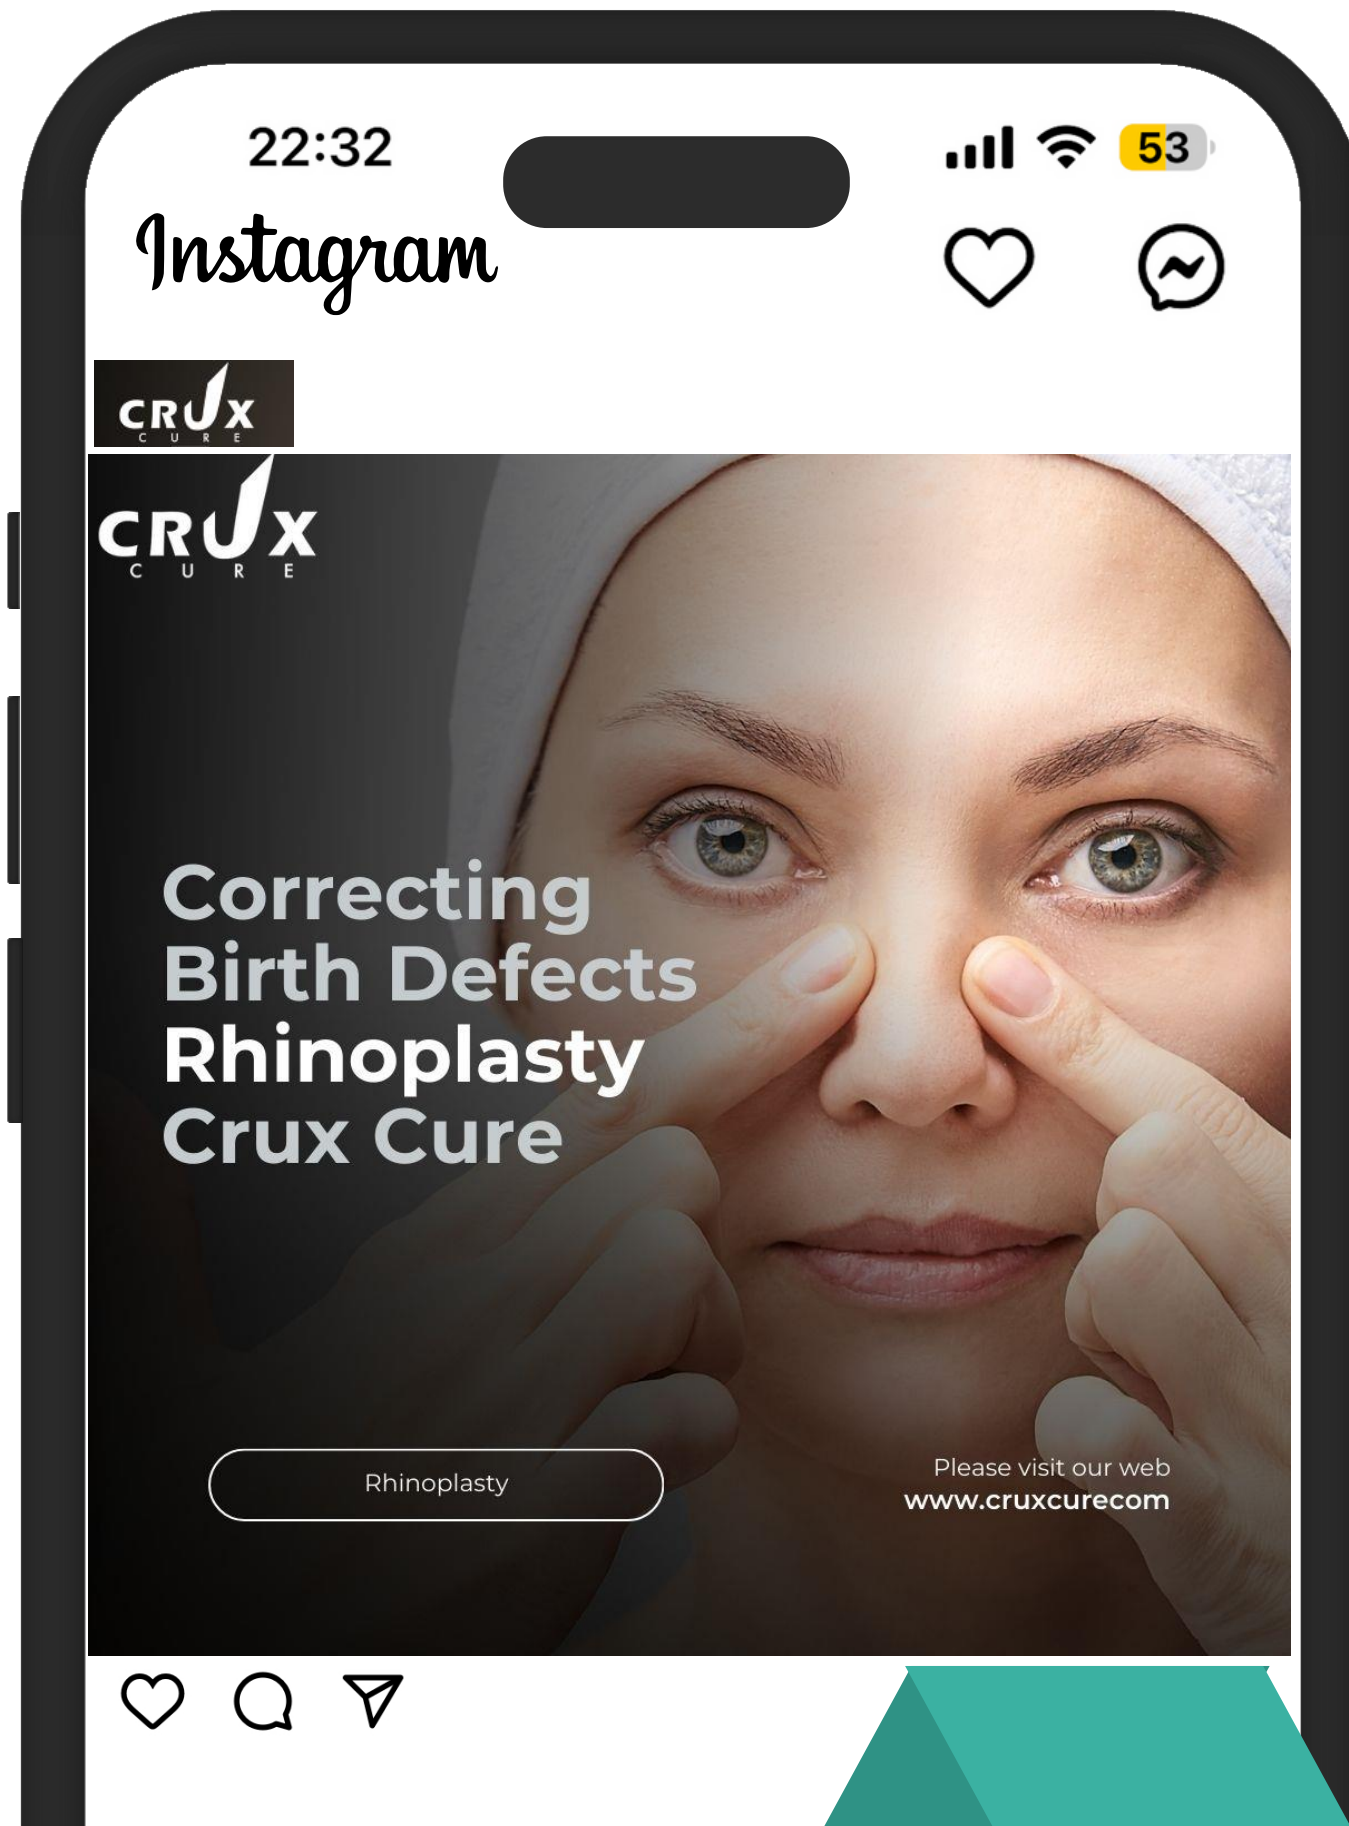

GoMauna
DIGITAL MARKETING AGENCY

Temmuz 2024

SOSYAL MEDYA PAYLAŞIM PLANI

GoMauna
DIGITAL MARKETING AGENCY

GB Correct Birth Defects with Rhinoplasty

Rhinoplasty is not only for aesthetic enhancements but also for correcting congenital defects such as cleft palate, nasal asymmetry, and other structural issues. This surgery can significantly improve both the function and appearance of the nose, helping individuals breathe better and feel more confident in their appearance 🗨️ ✨

FR Corriger les malformations congénitales grâce à la rhinoplastie

La rhinoplastie ne sert pas seulement à améliorer l'esthétique, mais aussi à corriger des défauts congénitaux tels que la fente palatine, l'asymétrie nasale et d'autres problèmes structurels. Cette chirurgie peut améliorer de manière significative la fonction et l'apparence du nez, aidant les individus à mieux respirer et à se sentir plus confiants dans leur apparence 🗨️ ✨