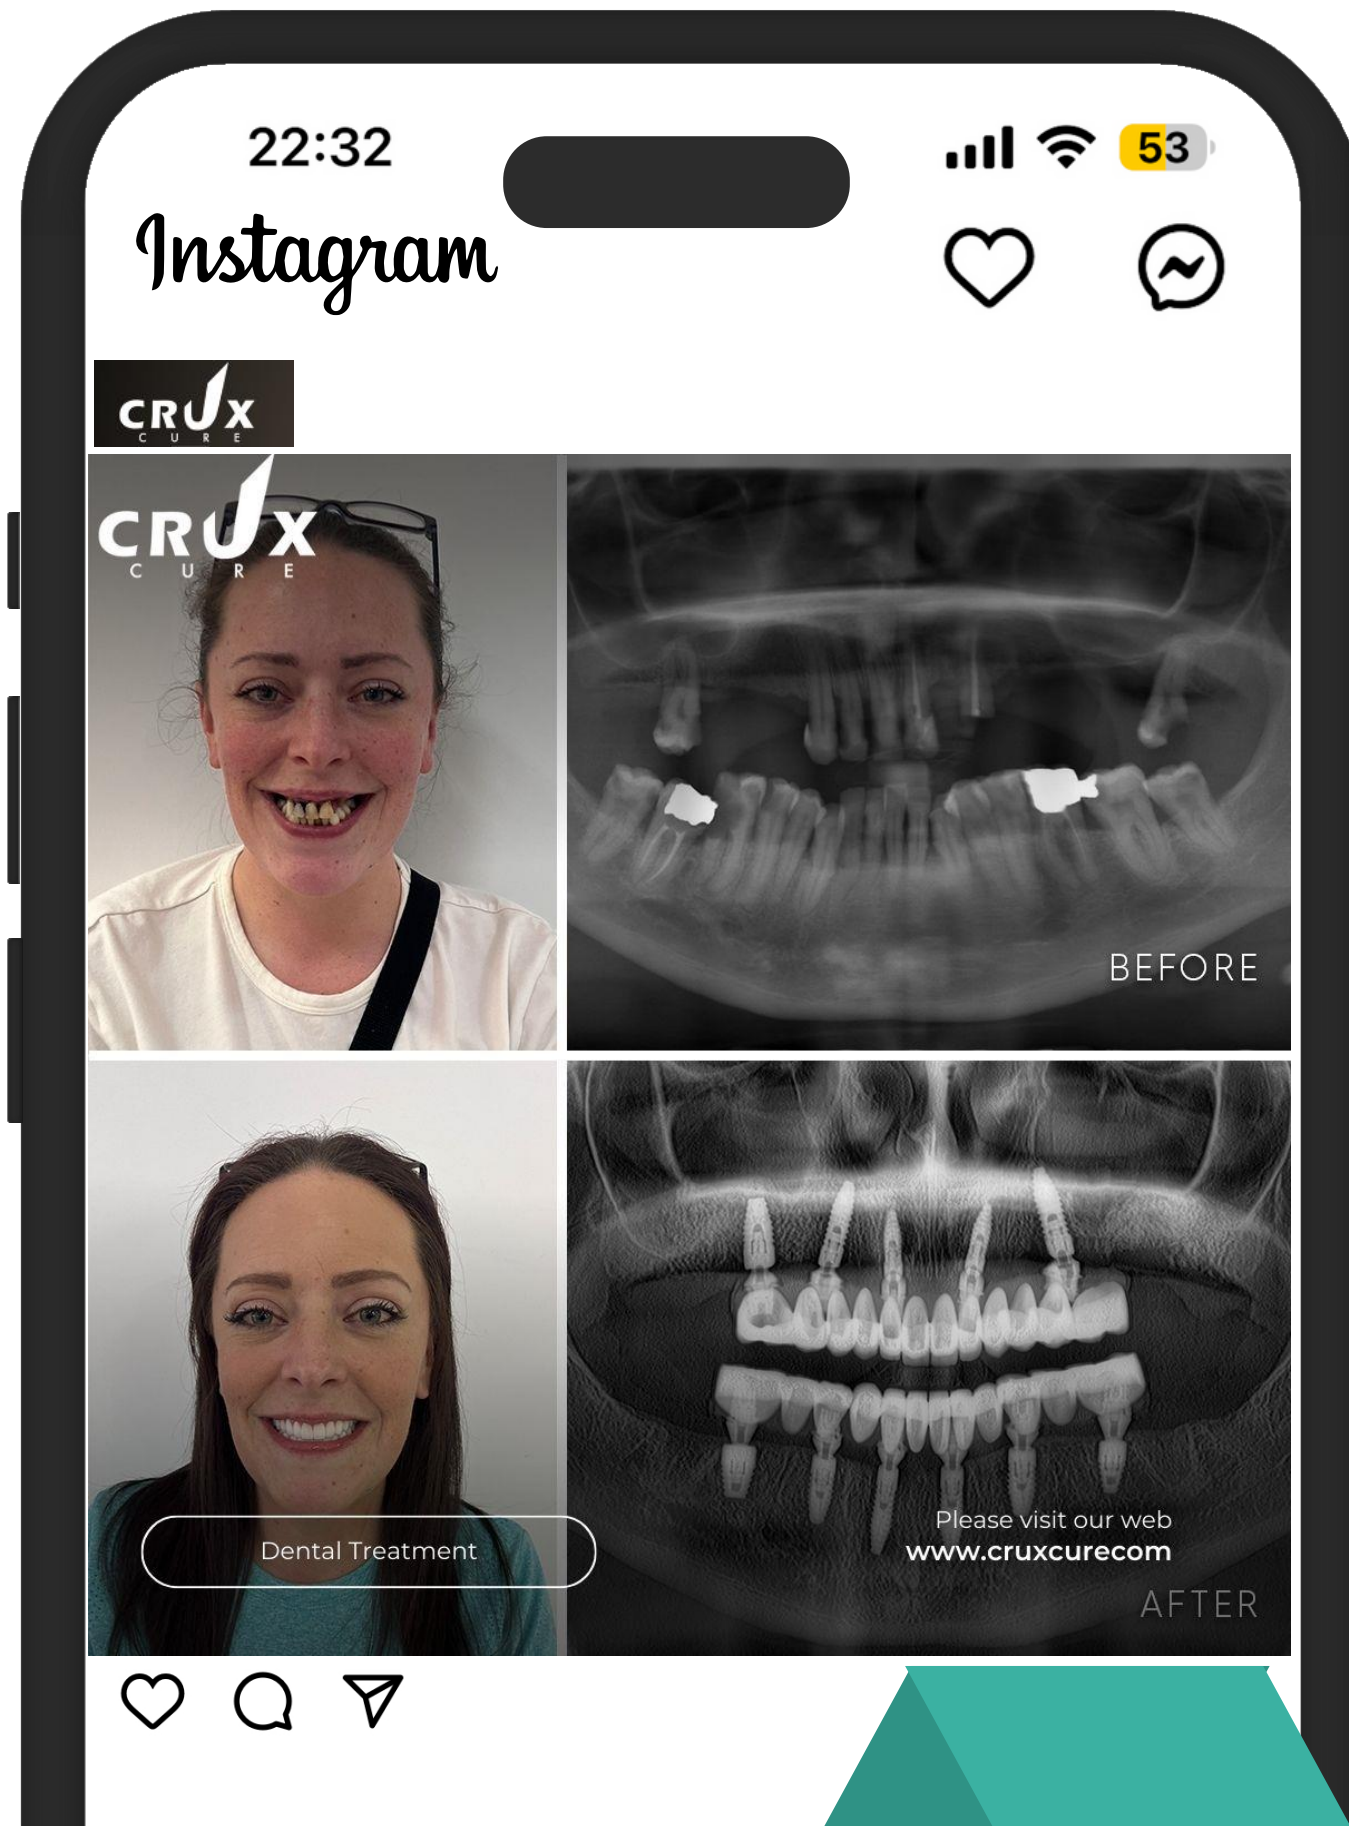

GoMauna
DIGITAL MARKETING AGENCY

GB 🦷 Experience the excellence of Malo/Toronto Prosthesis procedures at Crux Cure Clinic in Izmir, Turkey. Discover the perfect smile solution! 😊

FR 🦷 Découvrez l'excellence des procédures de prothèse Malo/Toronto à la clinique Crux Cure à Izmir, en Turquie. Découvrez la solution sourire parfait ! 😊

🌟 Explore Crux Cure Clinic in Izmir, Turkey:

📍 Your destination for top-quality dental care.

📍 Address: Mansuroglu Mah. 288/4 SK. NO: 9/1 D.: 68, Bayrakli, Izmir, TURKIYE

☎ Phone: +90 549 112 12 22

🌐 Website: www.cruxcure.com