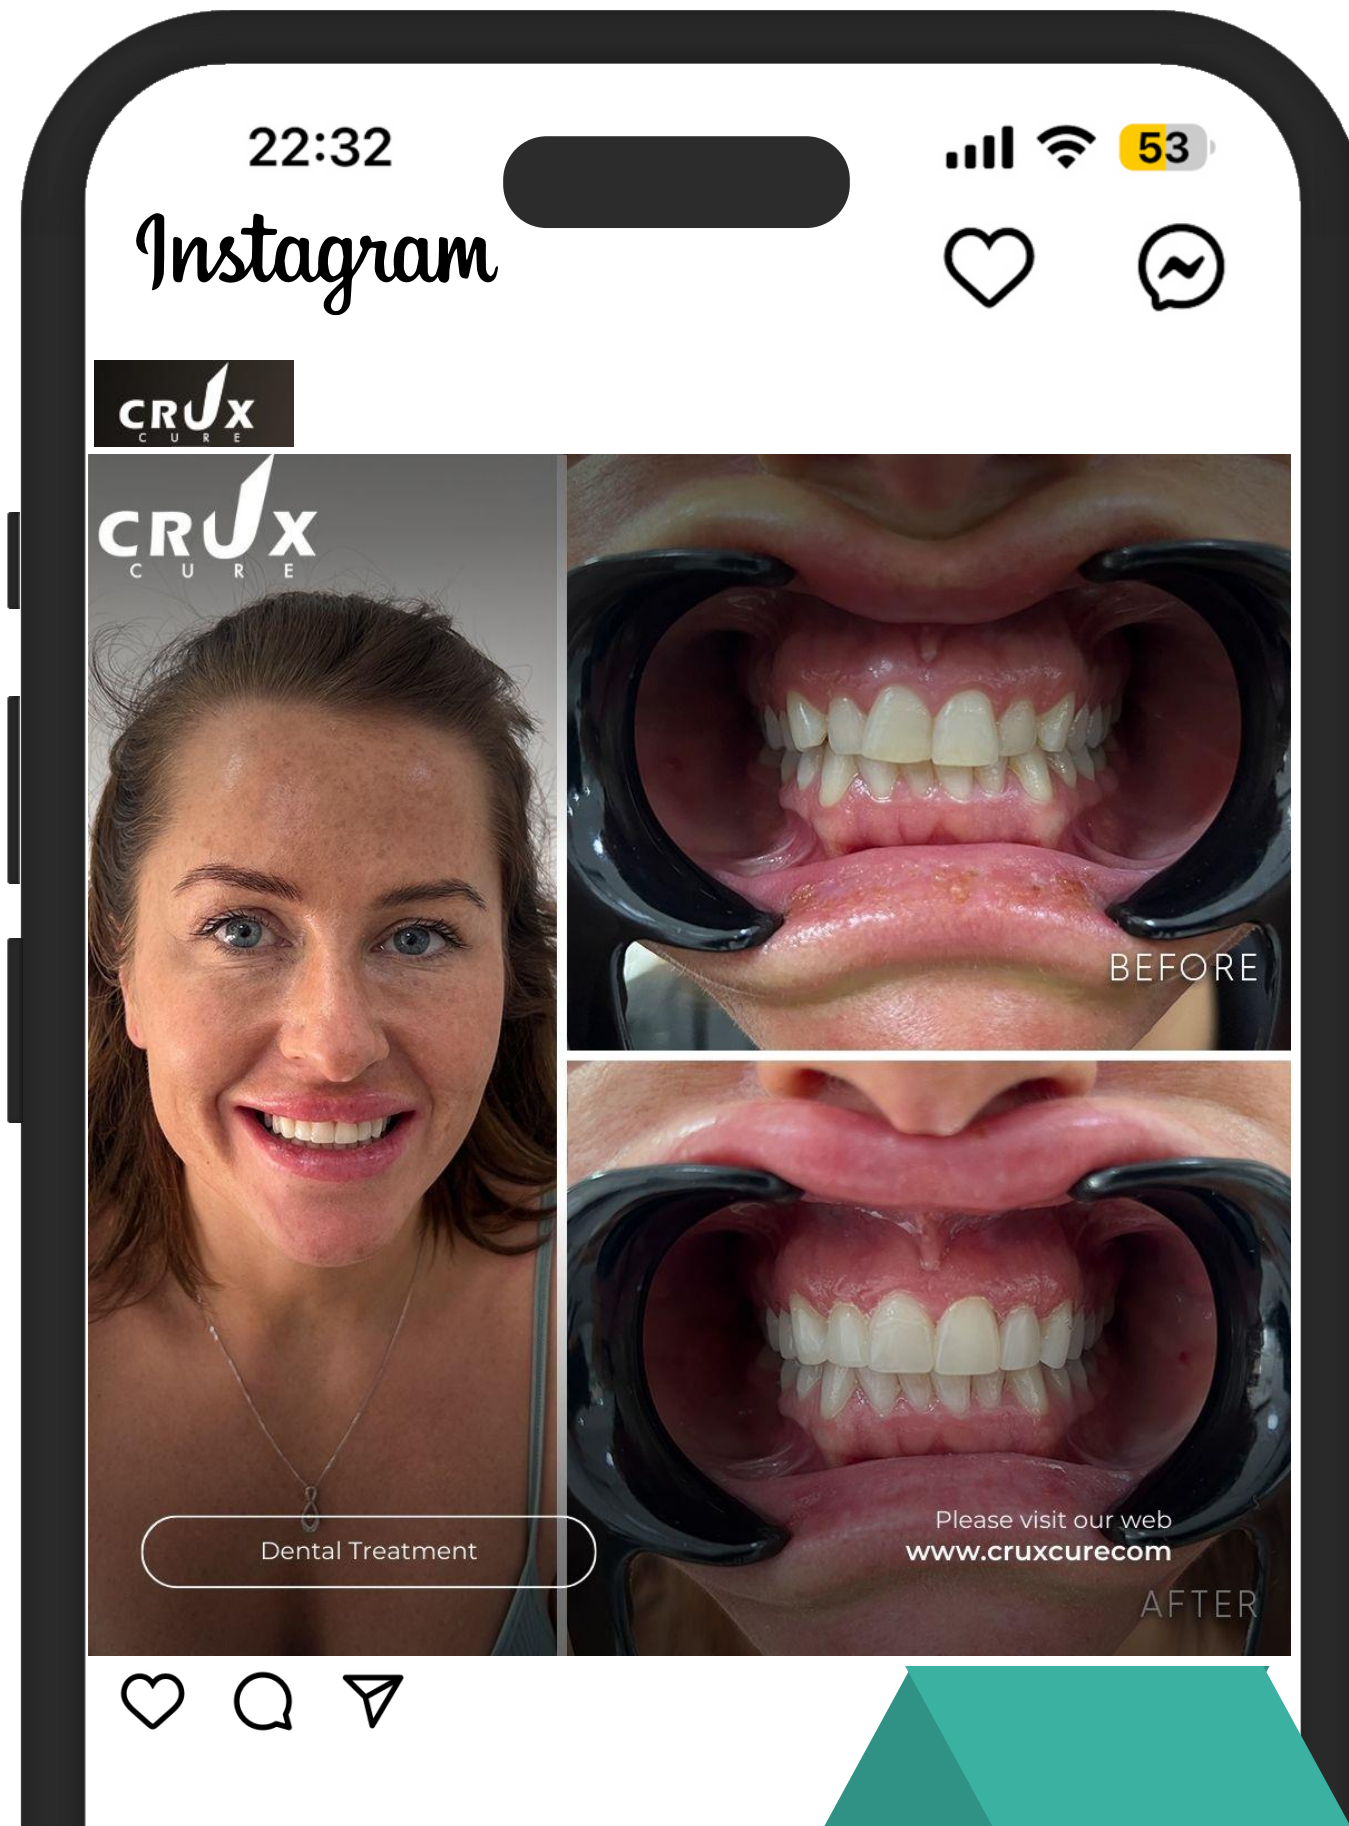

GoMauna
DIGITAL MARKETING AGENCY

GB 🦷 Enhance your smile with E-Max Zircon Veneers at Crux Cure Clinic in Izmir, Turkey. Achieve that radiant smile you've always wanted! 😊

FR 🦷 Améliorez votre sourire avec les facettes E-Max Zircon à la clinique Crux Cure à Izmir, en Turquie. Obtenez le sourire radieux dont vous avez toujours rêvé ! 😊

🌟 Explore Crux Cure Clinic in Izmir, Turkey:

📍 Your destination for top-quality dental care.

📍 Address: Mansuroglu Mah. 288/4 SK. NO: 9/1 D.: 68, Bayrakli, Izmir, TURKIYE

☎ Phone: +90 549 112 12 22

🌐 Website: www.cruxcure.com