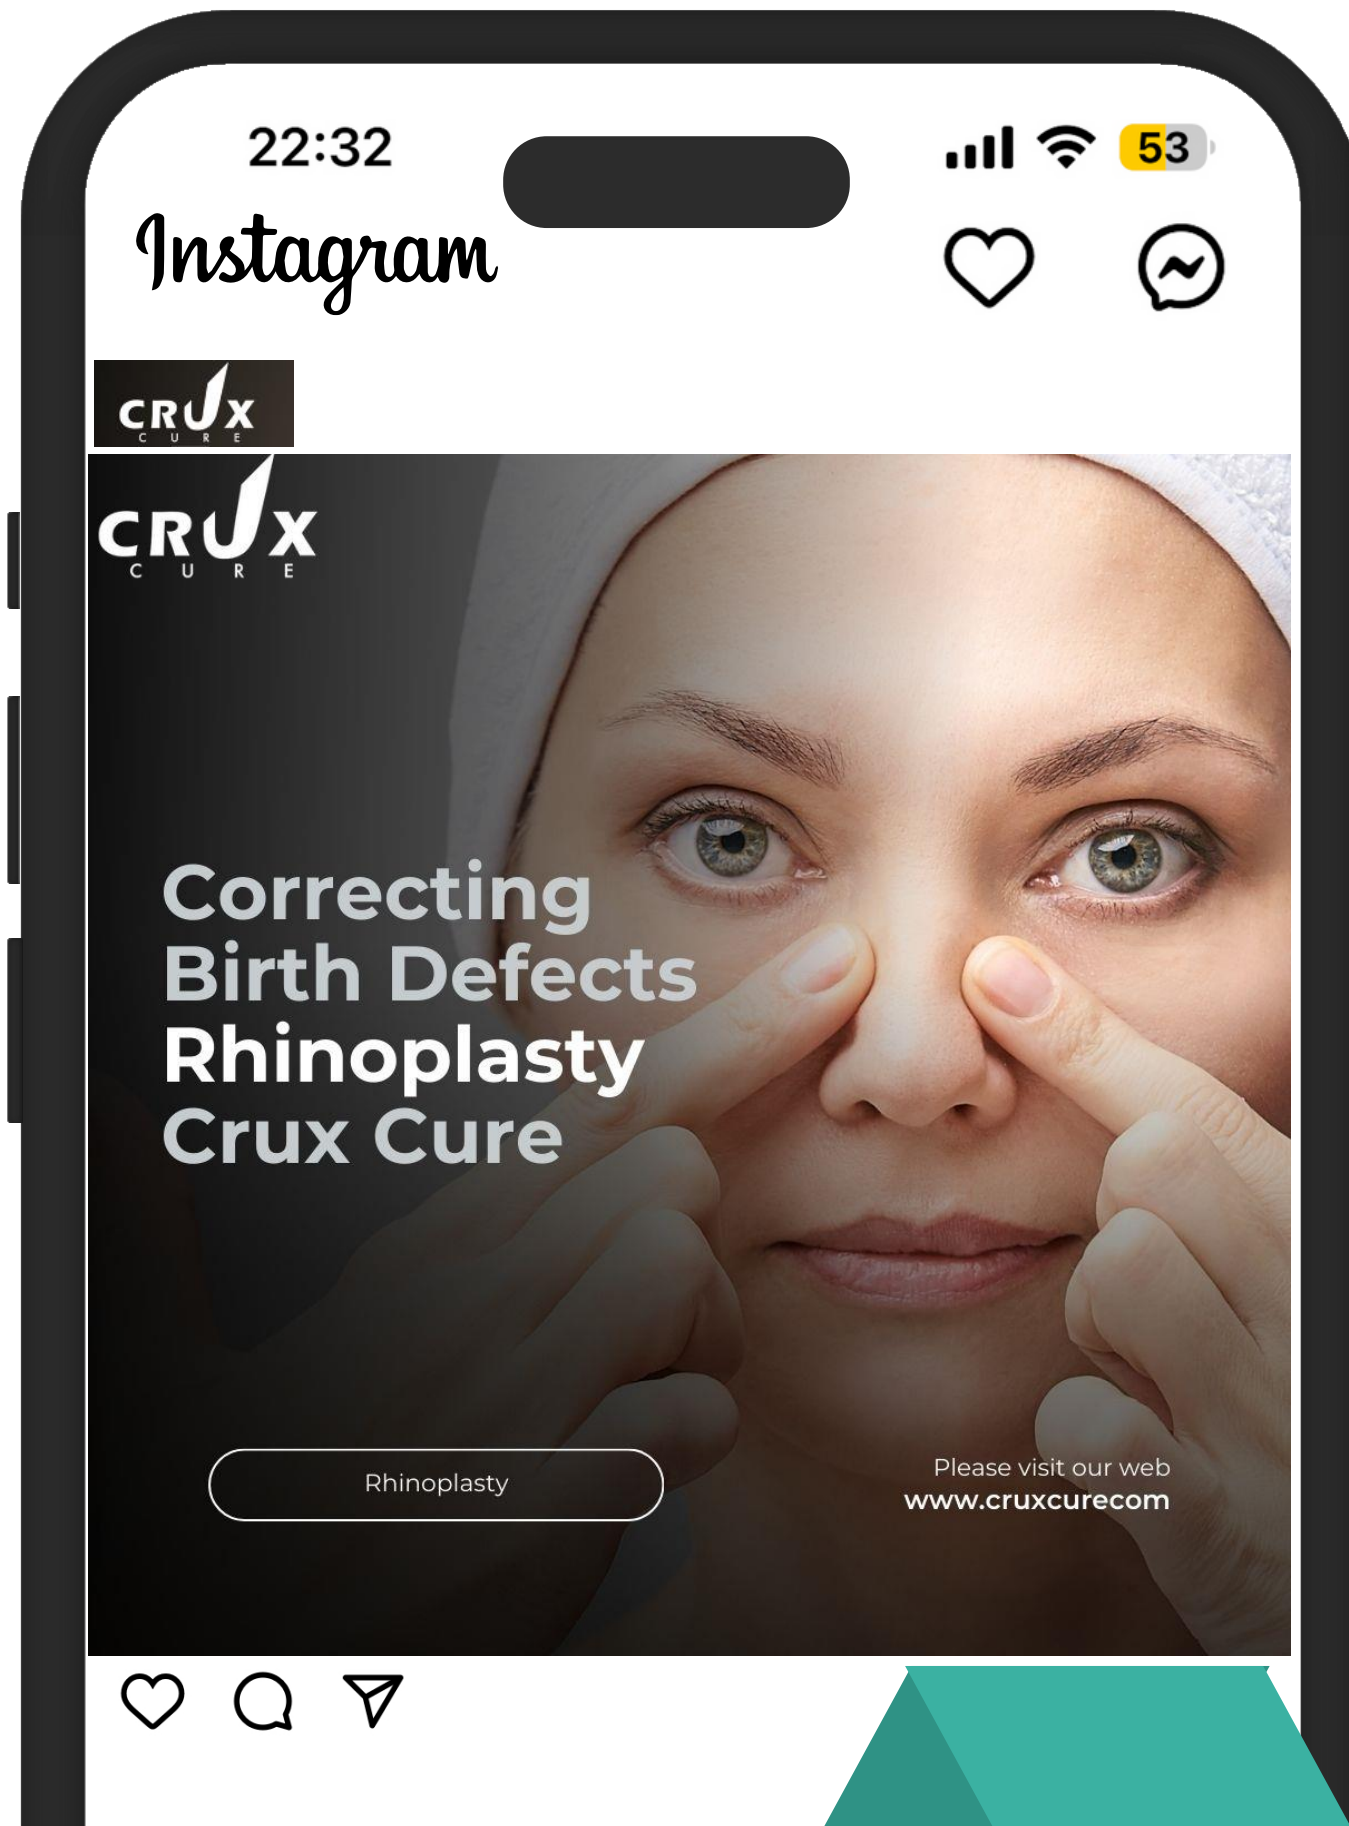

# SOSYAL MEDYA PAYLAŞIM PLANI

**GoMauna**  
DIGITAL MARKETING AGENCY

GB Correct Birth Defects with Rhinoplasty

Rhinoplasty is not only for aesthetic enhancements but also for correcting congenital defects such as cleft palate, nasal asymmetry, and other structural issues. This surgery can significantly improve both the function and appearance of the nose, helping individuals breathe better and feel more confident in their appearance 🗨️ ✨

FR Corriger les malformations congénitales grâce à la rhinoplastie

La rhinoplastie ne sert pas seulement à améliorer l'esthétique, mais aussi à corriger des défauts congénitaux tels que la fente palatine, l'asymétrie nasale et d'autres problèmes structurels. Cette chirurgie peut améliorer de manière significative la fonction et l'apparence du nez, aidant les individus à mieux respirer et à se sentir plus confiants dans leur apparence 🗨️ ✨